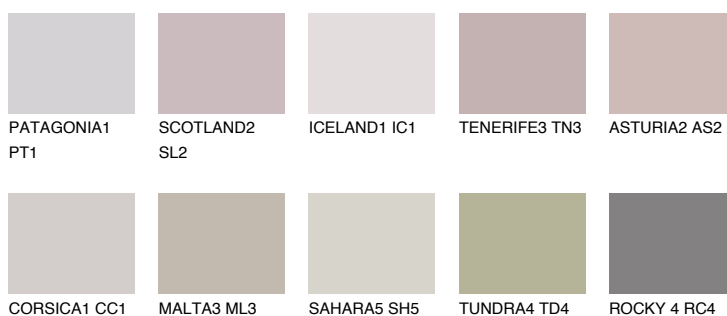

**FORMENTERA2 FR2**53% **TSR** 51%**Kompatibilna boja****BOJE PALETE COLOURS OF NATURE****Boje palete Intense**

Više informacija o žbukama i bojama, možete pronaći na
www.ceresit.ba