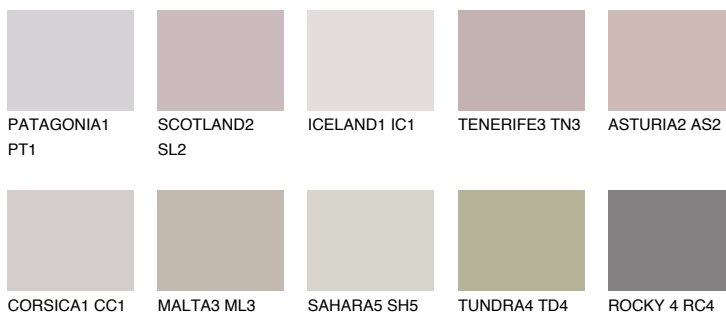

FORMENTERA2 FR253% **TSR** 51%**Kompatibilna boja****BOJE PALETE COLOURS OF NATURE****Boje palete Intense**

Više informacija o žbukama i bojama, možete pronaći na
www.ceresit.ba