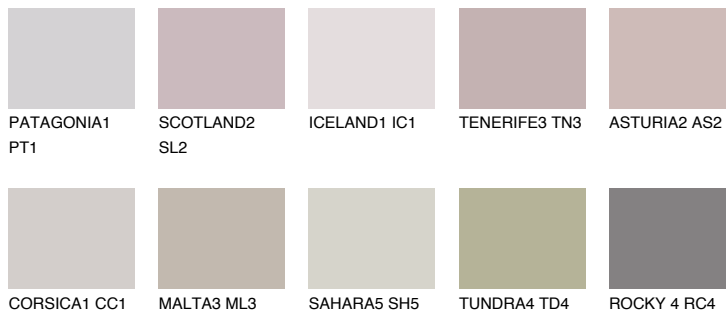

**FORMENTERA2 FR2**53% **TSR** 51%**Kompatibilna boja****BOJE PALETE COLOURS OF NATURE****Boje palete Intense**

Više informacija o žbukama i bojama, možete pronaći na
www.ceresit.ba