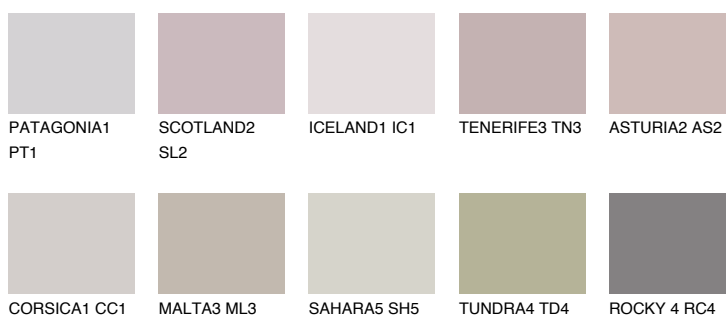


**FORMENTERA2 FR2**53% **TSR** 51%**Kompatibilna boja****BOJE PALETE COLOURS OF NATURE****Boje palete Intense**

Više informacija o žbukama i bojama, možete pronaći na  
[www.ceresit.ba](http://www.ceresit.ba)