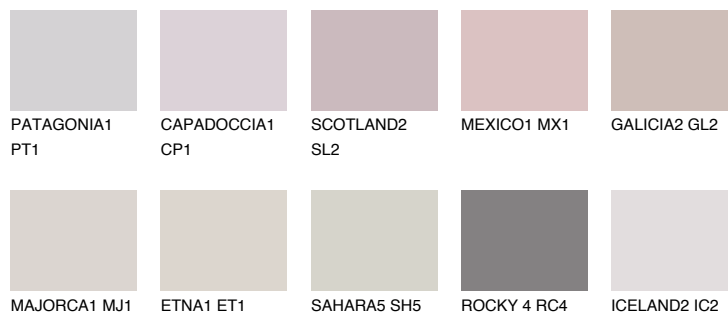

**FORMENTERA1 FR1**62% **TSR** 61%**Kompatibilna boja****BOJE PALETE COLOURS OF NATURE****Boje palete Intense**

Više informacija o žbukama i bojama, možete pronaći na
www.ceresit.ba