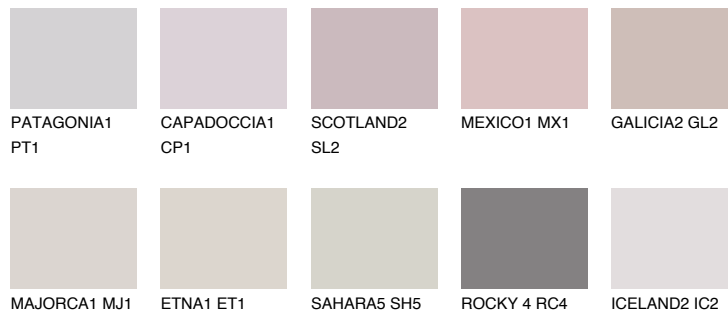

**FORMENTERA1 FR1**62% **TSR** 61%**Kompatibilna boja****BOJE PALETE COLOURS OF NATURE****Boje palete Intense**

Više informacija o žbukama i bojama, možete pronaći na
www.ceresit.ba