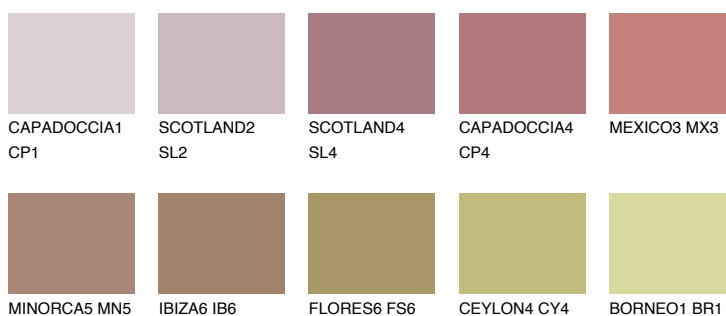

**GOMERA6 GM6**☾ 23% **TSR 31%****Kompatibilna boja****BOJE PALETE COLOURS OF NATURE****Boje palete Intense**

Više informacija o žbukama i bojama, možete pronaći na
www.ceresit.ba