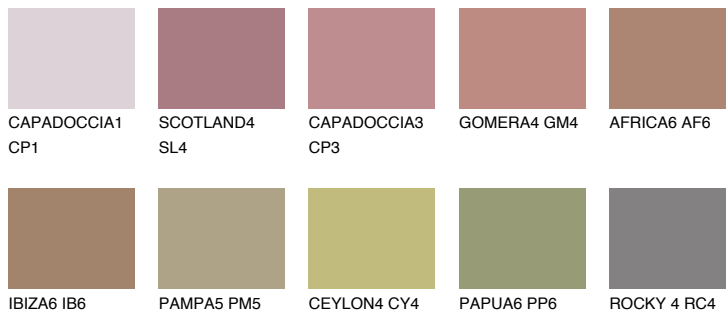

GOMERA5 GM5

☀ 28% **TSR** 34%

Kompatibilna boja

BOJE PALETE COLOURS OF NATURE

Boje palete Intense

Više informacija o žbukama i bojama, možete pronaći na
www.ceresit.ba

*Predstavljene boje odnose se na žbuke i boje koje nudi Ceresit. Zbog upotrebe digitalnih tehnika, predstavljene boje možda ne odgovaraju u potpunosti stvarnim bojama. Preporučujemo provjeru jedinstvenih uzoraka boja.