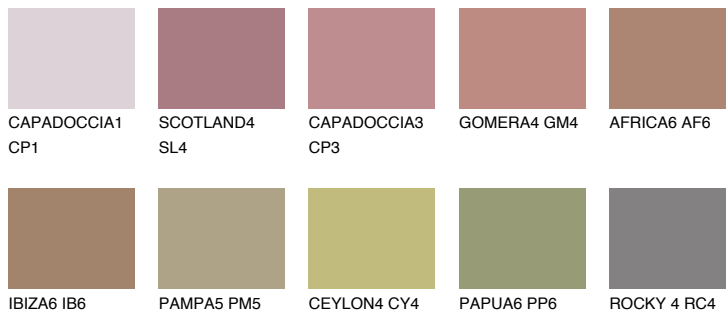


**GOMERA5 GM5**☀ 28% **TSR** 34%**Kompatibilna boja****BOJE PALETE COLOURS OF NATURE****Boje palete Intense**

Više informacija o žbukama i bojama, možete pronaći na
www.ceresit.ba

*Predstavljene boje odnose se na žbuke i boje koje nudi Ceresit. Zbog upotrebe digitalnih tehnika, predstavljene boje možda ne odgovaraju u potpunosti stvarnim bojama. Preporučujemo provjeru jedinstvenih uzoraka boja.