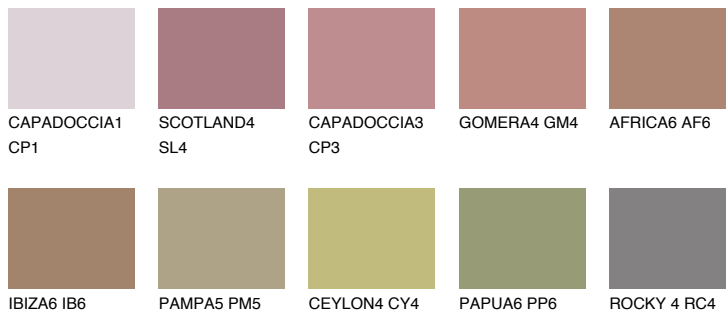


**GOMERA5 GM5**☀ 28% **TSR** 34%**Kompatibilna boja****BOJE PALETE COLOURS OF NATURE****Boje palete Intense**

Više informacija o žbukama i bojama, možete pronaći na
www.ceresit.ba