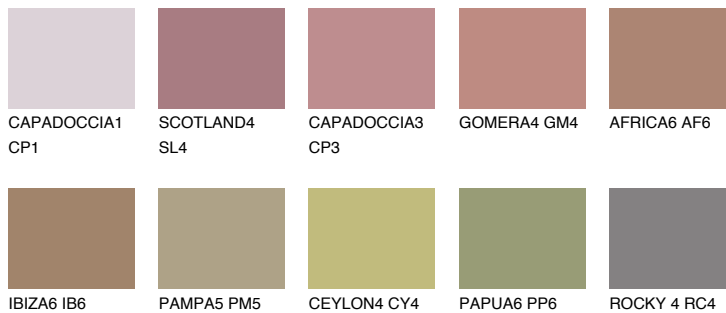

GOMERA5 GM5

☀ 28% **TSR** 34%

Kompatibilna boja

BOJE PALETE COLOURS OF NATURE

Boje palete Intense

Više informacija o žbukama i bojama, možete pronaći na www.ceresit.ba

*Predstavljene boje odnose se na žbuke i boje koje nudi Ceresit. Zbog upotrebe digitalnih tehnika, predstavljene boje možda ne odgovaraju u potpunosti stvarnim bojama. Preporučujemo provjeru jedinstvenih uzoraka boja.