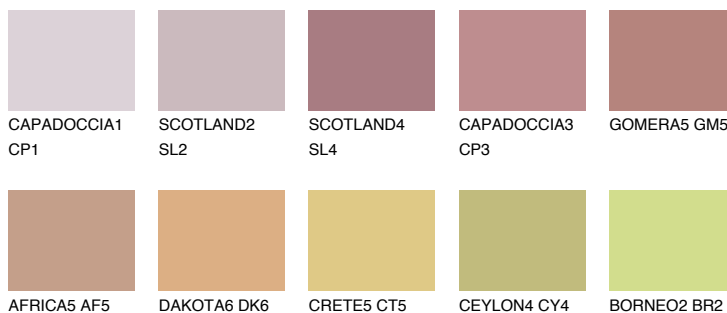

**GOMERA4 GM4**☾ 31% **TSR 40%****Kompatibilna boja****BOJE PALETE COLOURS OF NATURE****Boje palete Intense**

Više informacija o žbukama i bojama, možete pronaći na  
[www.ceresit.ba](http://www.ceresit.ba)