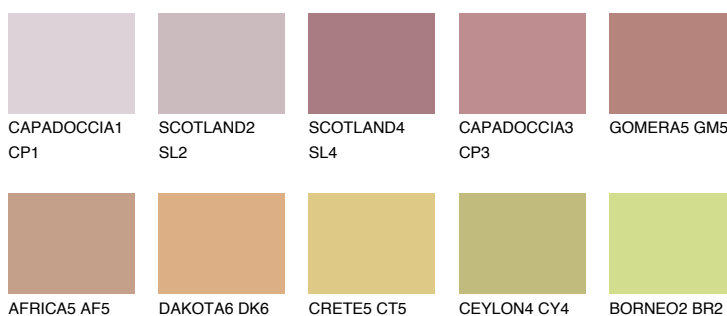

**GOMERA4 GM4**☾ 31% **TSR 40%****Kompatibilna boja****BOJE PALETE COLOURS OF NATURE****Boje palete Intense**

Više informacija o žbukama i bojama, možete pronaći na
www.ceresit.ba