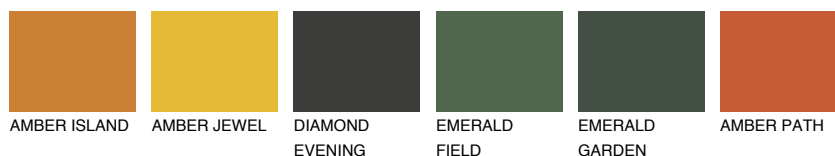

**GOMERA4 GM4**☾ 31% **TSR 40%****Kompatibilna boja****BOJE PALETE COLOURS OF NATURE****Boje palete Intense**

Više informacija o žbukama i bojama, možete pronaći na  
[www.ceresit.ba](http://www.ceresit.ba)