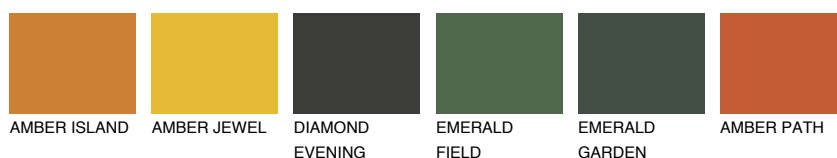

**GOMERA4 GM4**☾ 31% **TSR 40%****Kompatibilna boja****BOJE PALETE COLOURS OF NATURE****Boje palete Intense**

Više informacija o žbukama i bojama, možete pronaći na
www.ceresit.ba