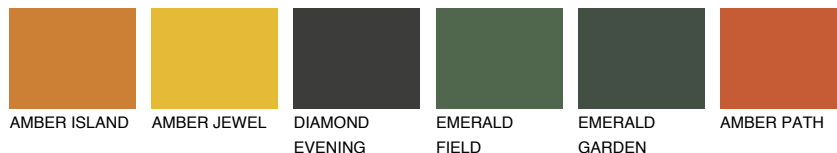

**GOMERA4 GM4**☾ 31% **TSR** 40%**Kompatibilna boja****BOJE PALETE COLOURS OF NATURE****Boje palete Intense**

Više informacija o žbukama i bojama, možete pronaći na
www.ceresit.ba