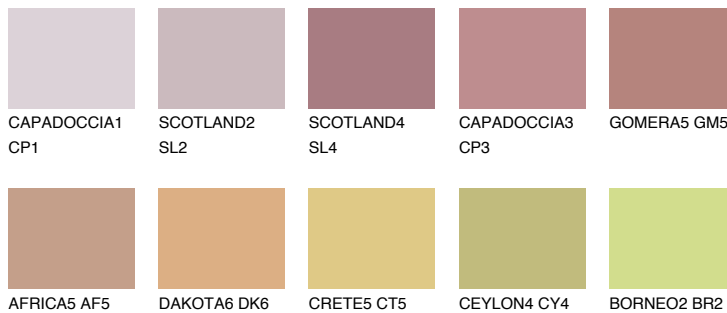

**GOMERA4 GM4**☾ 31% **TSR** 40%**Kompatibilna boja****BOJE PALETE COLOURS OF NATURE****Boje palete Intense**

Više informacija o žbukama i bojama, možete pronaći na
www.ceresit.ba