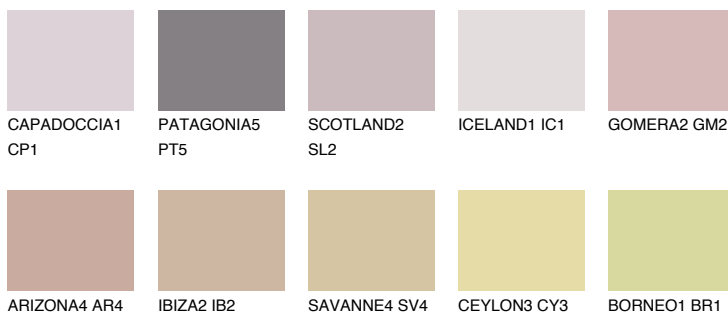

**GOMERA3 GM3**☀ 41% **TSR** 53%**Kompatibilna boja****BOJE PALETE COLOURS OF NATURE****Boje palete Intense**

Više informacija o žbukama i bojama, možete pronaći na
www.ceresit.ba