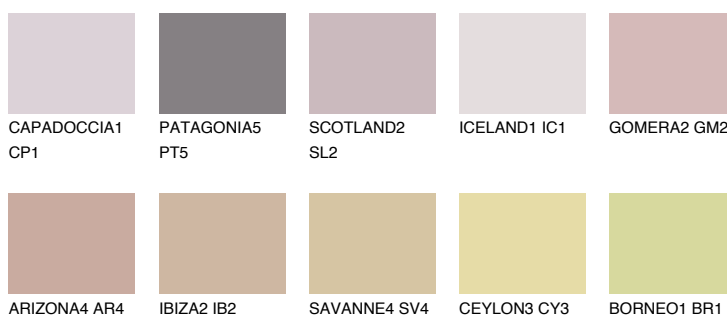

**GOMERA3 GM3**☾ 41% **TSR** 53%**Kompatibilna boja****BOJE PALETE COLOURS OF NATURE****Boje palete Intense**

Više informacija o žbukama i bojama, možete pronaći na
www.ceresit.ba