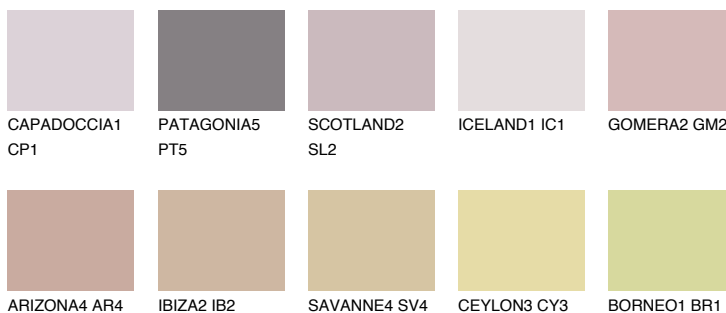

## GOMERA3 GM3

☀ 41%    **TSR 53%**

### Kompatibilna boja

#### BOJE PALETE COLOURS OF NATURE

#### Boje palete Intense

Više informacija o žbukama i bojama, možete pronaći na  
[www.ceresit.ba](http://www.ceresit.ba)