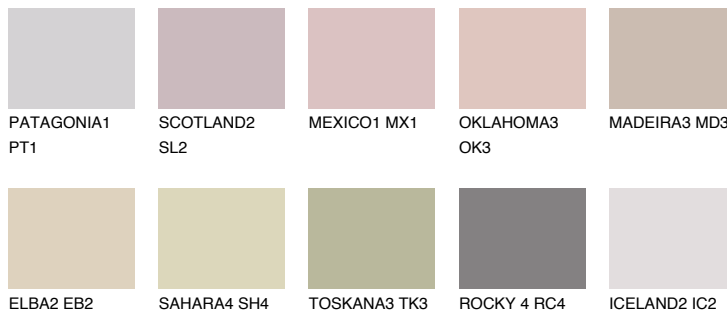


**GOMERA2 GM2**☀ 53% **TSR** 54%**Kompatibilna boja****BOJE PALETE COLOURS OF NATURE****Boje palete Intense**

Više informacija o žbukama i bojama, možete pronaći na
www.ceresit.ba