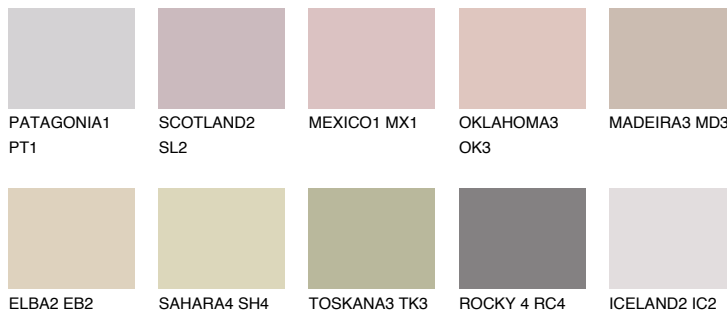


**GOMERA2 GM2**53% **TSR** 54%**Kompatibilna boja****BOJE PALETE COLOURS OF NATURE****Boje palete Intense**

Više informacija o žbukama i bojama, možete pronaći na  
[www.ceresit.ba](http://www.ceresit.ba)

\*Predstavljene boje odnose se na žbuke i boje koje nudi Ceresit. Zbog upotrebe digitalnih tehnika, predstavljene boje možda ne odgovaraju u potpunosti stvarnim bojama. Preporučujemo provjeru jedinstvenih uzoraka boja.