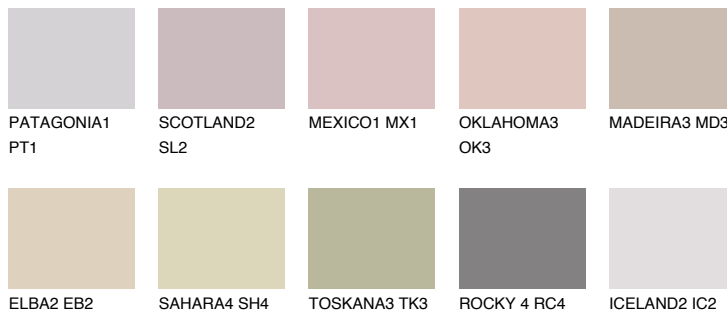


**GOMERA2 GM2**53% **TSR** 54%**Kompatibilna boja****BOJE PALETE COLOURS OF NATURE****Boje palete Intense**

Više informacija o žbukama i bojama, možete pronaći na  
[www.ceresit.ba](http://www.ceresit.ba)