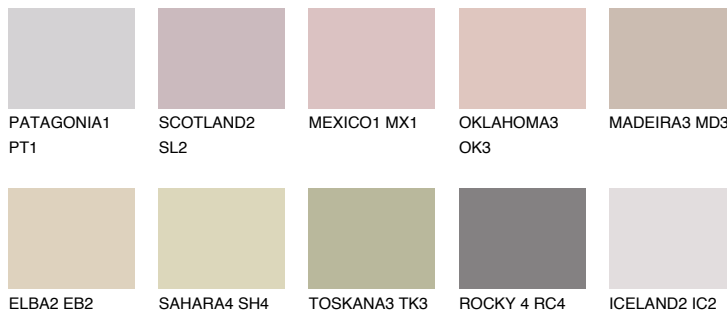


**GOMERA2 GM2**53% **TSR** 54%**Kompatibilna boja****BOJE PALETE COLOURS OF NATURE****Boje palete Intense**

Više informacija o žbukama i bojama, možete pronaći na
www.ceresit.ba