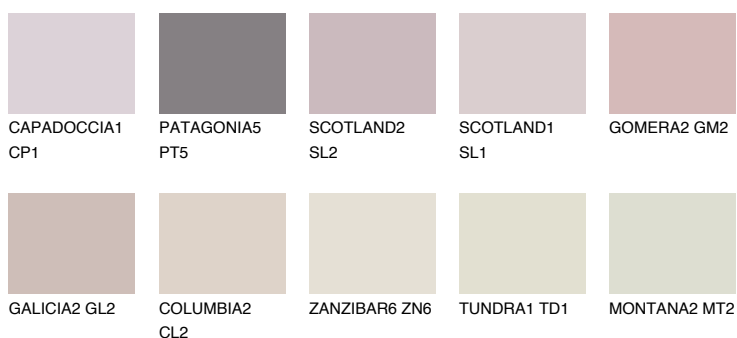

**GOMERA1 GM1**68% **TSR** 68%**Kompatibilna boja****BOJE PALETE COLOURS OF NATURE****Boje palete Intense**

Više informacija o žbukama i bojama, možete pronaći na
www.ceresit.ba