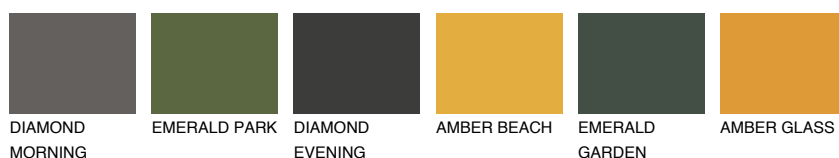

**GOMERA1 GM1**68% **TSR** 68%**Kompatibilna boja****BOJE PALETE COLOURS OF NATURE****Boje palete Intense**

Više informacija o žbukama i bojama, možete pronaći na
www.ceresit.ba