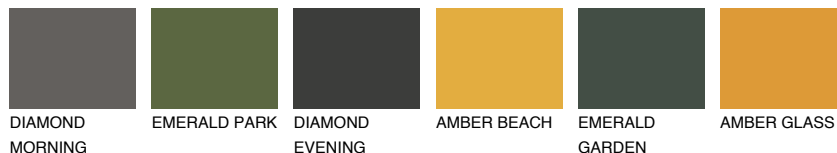

**GOMERA1 GM1**68% **TSR** 68%**Kompatibilna boja****BOJE PALETE COLOURS OF NATURE****Boje palete Intense**

Više informacija o žbukama i bojama, možete pronaći na
www.ceresit.ba