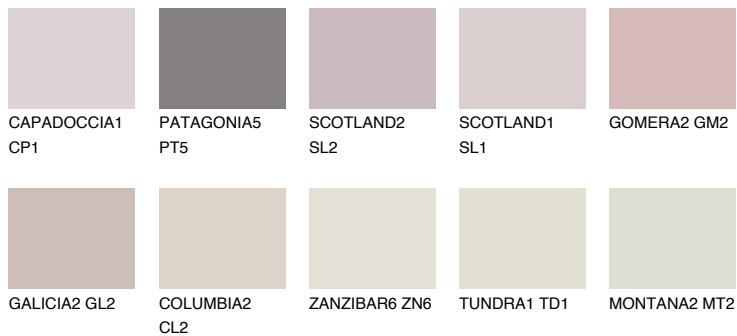

**GOMERA1 GM1**68% **TSR** 68%**Kompatibilna boja****BOJE PALETE COLOURS OF NATURE****Boje palete Intense**

Više informacija o žbukama i bojama, možete pronaći na
www.ceresit.ba