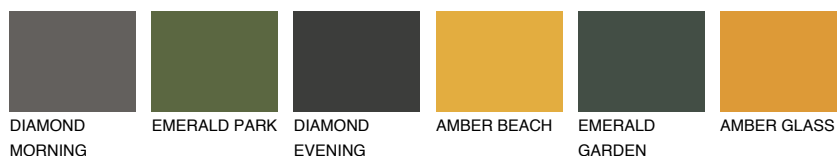

**GOMERA1 GM1**68% **TSR** 68%**Kompatibilna boja****BOJE PALETE COLOURS OF NATURE****Boje palete Intense**

Više informacija o žbukama i bojama, možete pronaći na
www.ceresit.ba