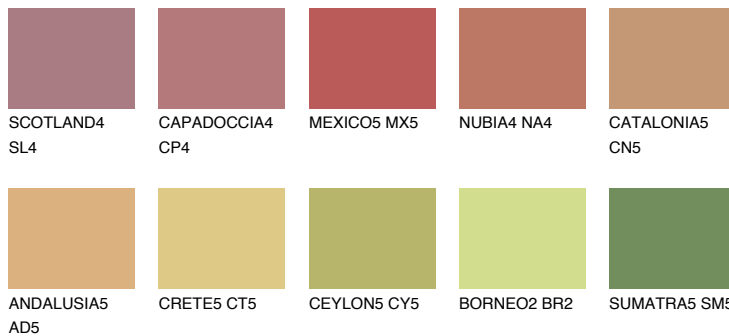

**CATALONIA6 CN6**30% **TSR** 39%**Kompatibilna boja****BOJE PALETE COLOURS OF NATURE****Boje palete Intense**

Više informacija o žbukama i bojama, možete pronaći na
www.ceresit.ba