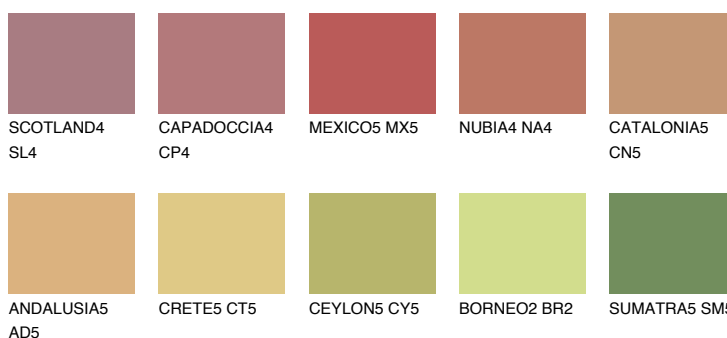

**CATALONIA6 CN6**30% **TSR** 39%**Kompatibilna boja****BOJE PALETE COLOURS OF NATURE****Boje palete Intense**

Više informacija o žbukama i bojama, možete pronaći na
www.ceresit.ba