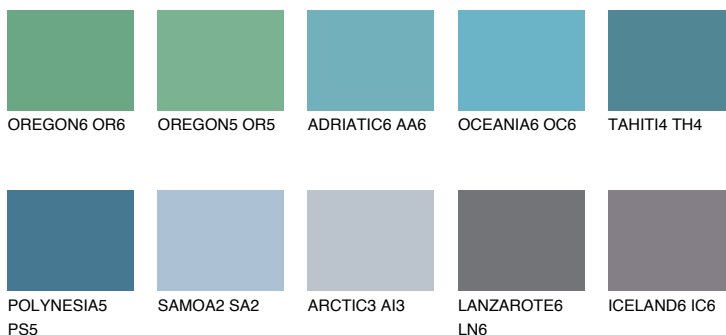

**PACIFIC6 PC6**☀ 35% **TSR 48%****Kompatibilna boja****BOJE PALETE COLOURS OF NATURE****Boje palete Intense**

Više informacija o žbukama i bojama, možete pronaći na
www.ceresit.ba