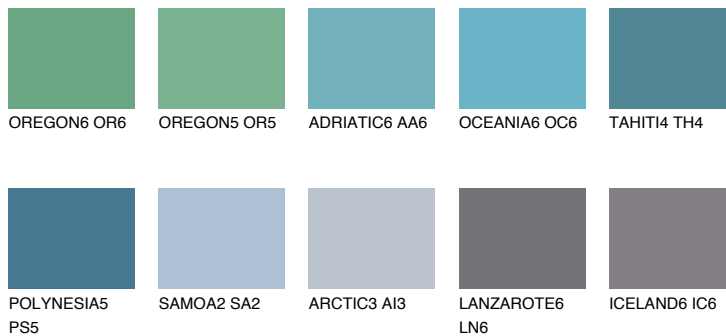

**PACIFIC6 PC6**☀ 35% **TSR 48%****Kompatibilna boja****BOJE PALETE COLOURS OF NATURE****Boje palete Intense**

Više informacija o žbukama i bojama, možete pronaći na  
[www.ceresit.ba](http://www.ceresit.ba)