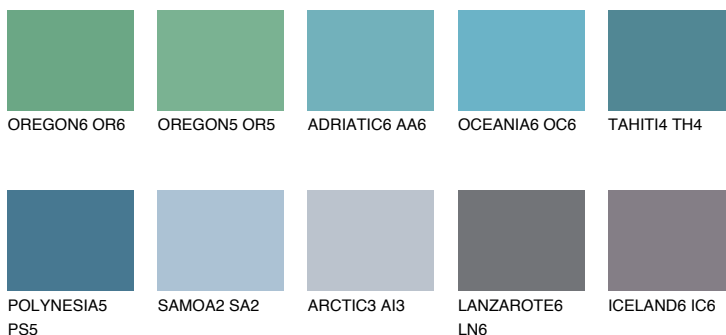

**PACIFIC6 PC6**☀ 35% **TSR 48%****Kompatibilna boja****BOJE PALETE COLOURS OF NATURE****Boje palete Intense**

Više informacija o žbukama i bojama, možete pronaći na  
[www.ceresit.ba](http://www.ceresit.ba)