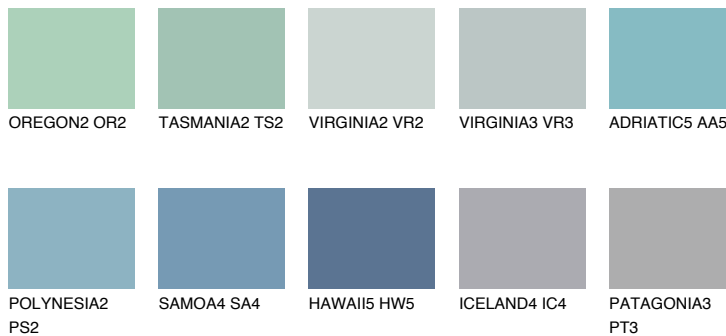

**ADRIATIC3 AA3**57% **TSR** 60%**Kompatibilna boja****BOJE PALETE COLOURS OF NATURE****Boje palete Intense**

Više informacija o žbukama i bojama, možete pronaći na  
[www.ceresit.ba](http://www.ceresit.ba)