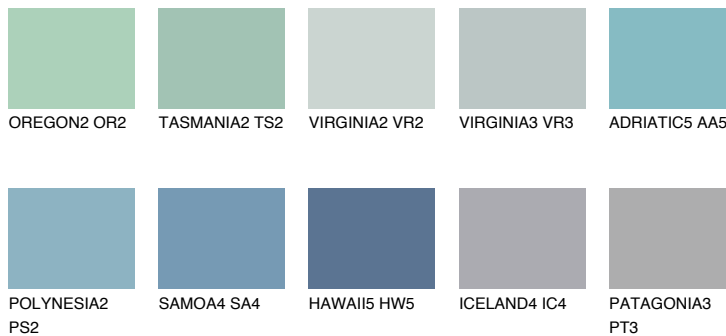

**ADRIATIC3 AA3**57% **TSR** 60%**Kompatibilna boja****BOJE PALETE COLOURS OF NATURE****Boje palete Intense**

Više informacija o žbukama i bojama, možete pronaći na www.ceresit.ba