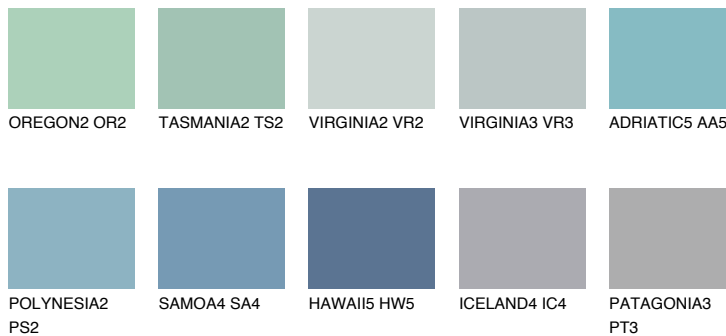

**ADRIATIC3 AA3**57% **TSR** 60%**Kompatibilna boja****BOJE PALETE COLOURS OF NATURE****Boje palete Intense**

Više informacija o žbukama i bojama, možete pronaći na
www.ceresit.ba