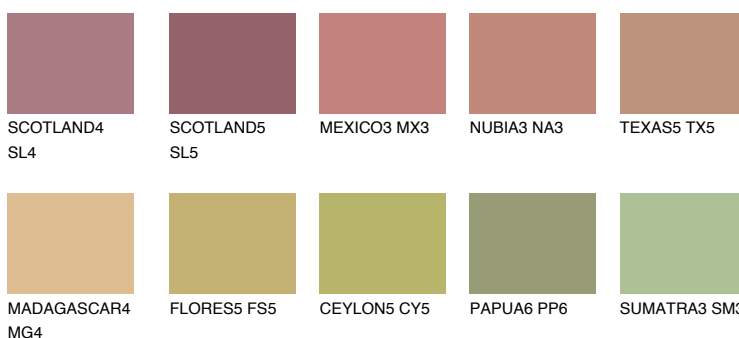

**CATALONIA5 CN5**☀ 35% **TSR** 40%**Kompatibilna boja****BOJE PALETE COLOURS OF NATURE****Boje palete Intense**

Više informacija o žbukama i bojama, možete pronaći na
www.ceresit.ba