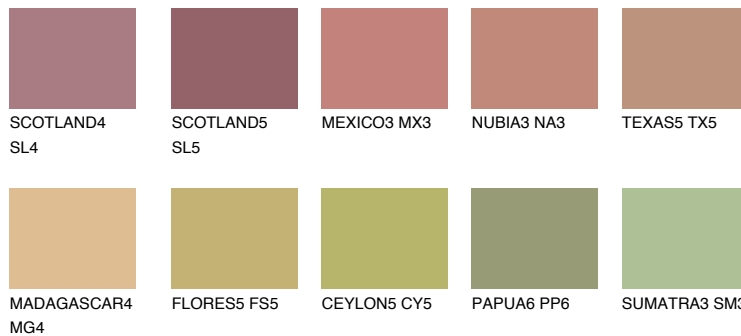

**CATALONIA5 CN5**☀ 35% **TSR** 40%**Kompatibilna boja****BOJE PALETE COLOURS OF NATURE****Boje palete Intense**

Više informacija o žbukama i bojama, možete pronaći na
www.ceresit.ba