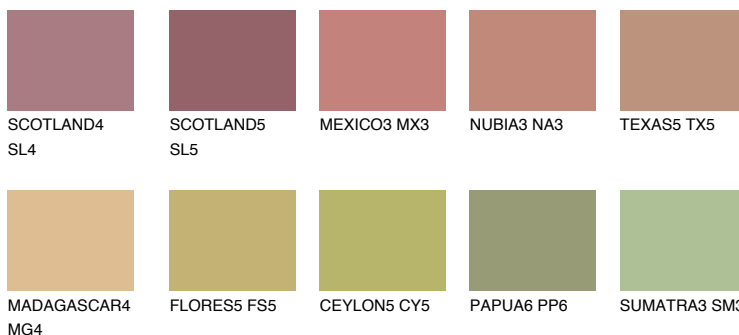

**CATALONIA5 CN5**☀ 35% **TSR** 40%**Kompatibilna boja****BOJE PALETE COLOURS OF NATURE****Boje palete Intense**

Više informacija o žbukama i bojama, možete pronaći na
www.ceresit.ba