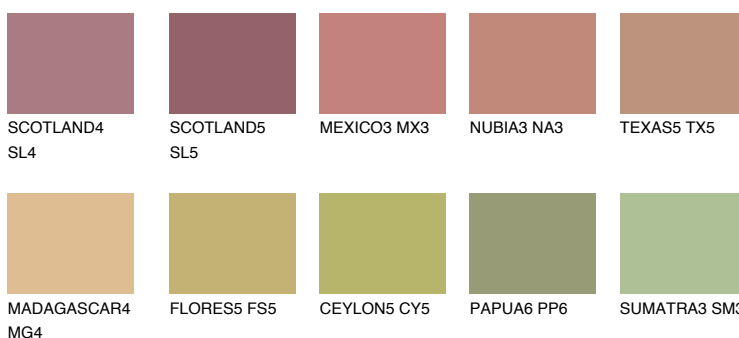

**CATALONIA5 CN5**☀ 35% **TSR** 40%**Kompatibilna boja****BOJE PALETE COLOURS OF NATURE****Boje palete Intense**

Više informacija o žbukama i bojama, možete pronaći na
www.ceresit.ba

*Predstavljene boje odnose se na žbuke i boje koje nudi Ceresit. Zbog upotrebe digitalnih tehnika, predstavljene boje možda ne odgovaraju u potpunosti stvarnim bojama. Preporučujemo provjeru jedinstvenih uzoraka boja.