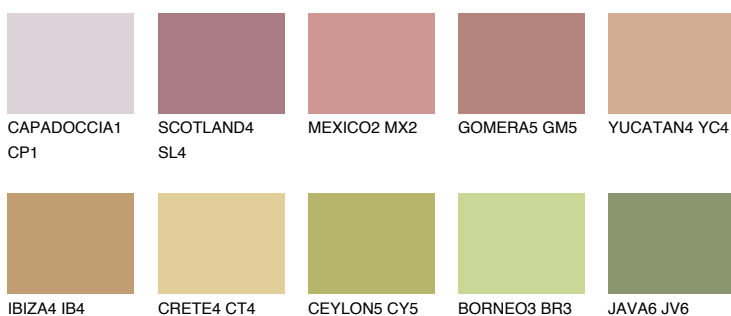

**CATALONIA4 CN4**42% **TSR** 48%**Kompatibilna boja****BOJE PALETE COLOURS OF NATURE****Boje palete Intense**

Više informacija o žbukama i bojama, možete pronaći na
www.ceresit.ba