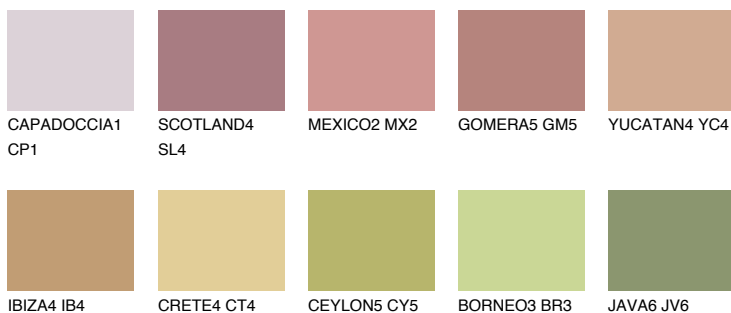

**CATALONIA4 CN4**42% **TSR** 48%**Kompatibilna boja****BOJE PALETE COLOURS OF NATURE****Boje palete Intense**

Više informacija o žbukama i bojama, možete pronaći na
www.ceresit.ba