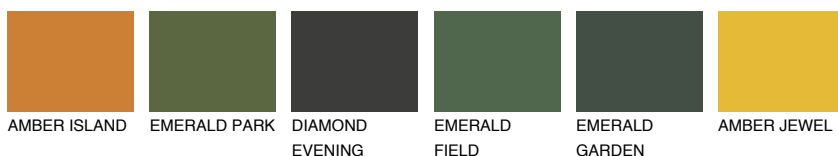

**CATALONIA4 CN4**42% **TSR** 48%**Kompatibilna boja****BOJE PALETE COLOURS OF NATURE****Boje palete Intense**

Više informacija o žbukama i bojama, možete pronaći na
www.ceresit.ba