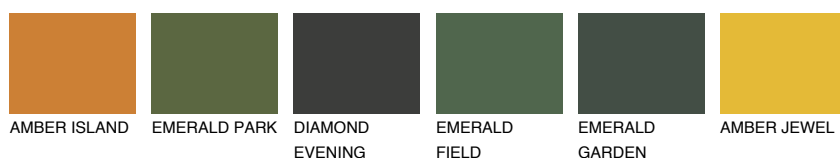

**CATALONIA4 CN4**42% **TSR** 48%**Kompatibilna boja****BOJE PALETE COLOURS OF NATURE****Boje palete Intense**

Više informacija o žbukama i bojama, možete pronaći na
www.ceresit.ba