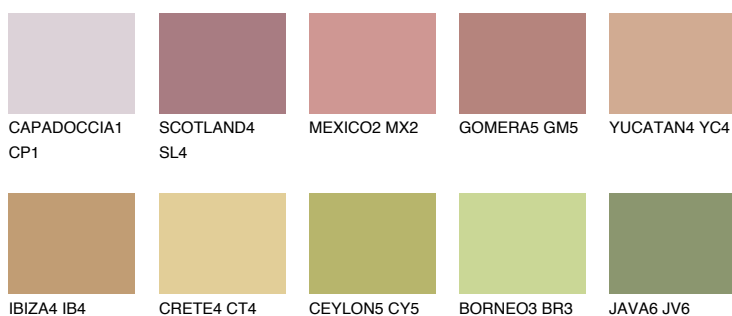

**CATALONIA4 CN4**42% **TSR** 48%**Kompatibilna boja****BOJE PALETE COLOURS OF NATURE****Boje palete Intense**

Više informacija o žbukama i bojama, možete pronaći na
www.ceresit.ba