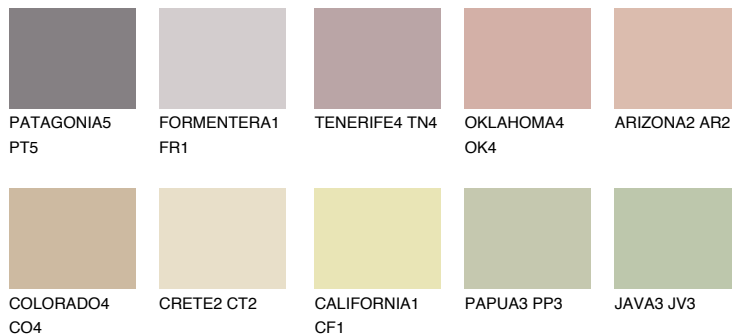

CATALONIA3 CN348% **TSR** 48%**Kompatibilna boja****BOJE PALETE COLOURS OF NATURE****Boje palete Intense**

Više informacija o žbukama i bojama, možete pronaći na
www.ceresit.ba