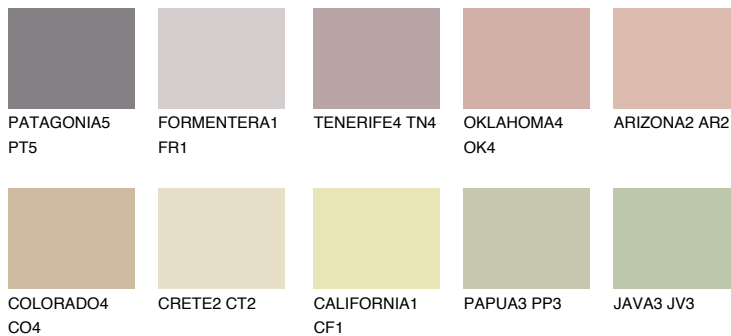


**CATALONIA3 CN3**48% **TSR** 48%**Kompatibilna boja****BOJE PALETE COLOURS OF NATURE****Boje palete Intense**

Više informacija o žbukama i bojama, možete pronaći na
www.ceresit.ba