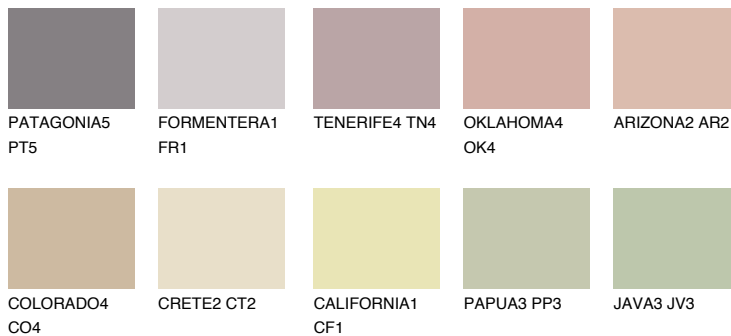

**CATALONIA3 CN3**48% **TSR** 48%**Kompatibilna boja****BOJE PALETE COLOURS OF NATURE****Boje palete Intense**

Više informacija o žbukama i bojama, možete pronaći na
www.ceresit.ba