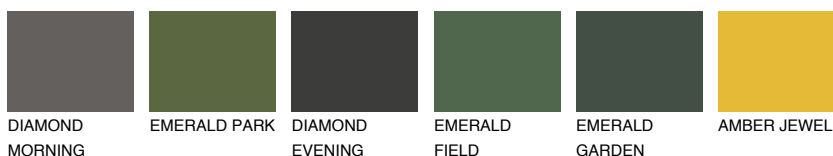

**CATALONIA2 CN2**59% **TSR** 55%**Kompatibilna boja****BOJE PALETE COLOURS OF NATURE****Boje palete Intense**

Više informacija o žbukama i bojama, možete pronaći na [www.ceresit.ba](http://www.ceresit.ba)