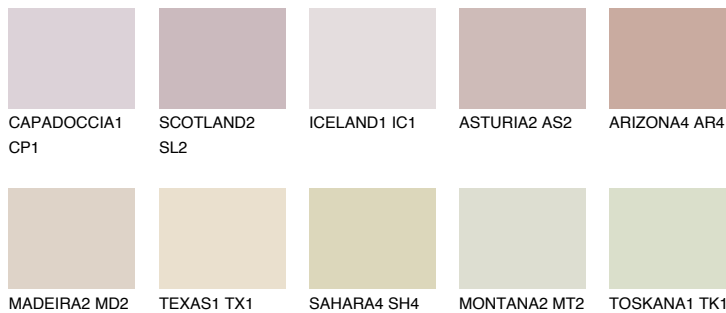


**CATALONIA2 CN2**59% **TSR** 55%**Kompatibilna boja****BOJE PALETE COLOURS OF NATURE****Boje palete Intense**

Više informacija o žbukama i bojama, možete pronaći na
www.ceresit.ba