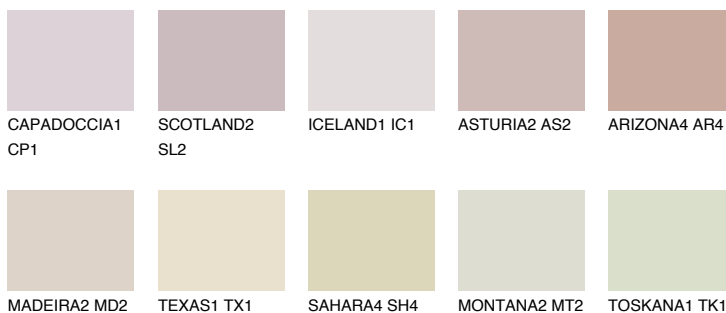

**CATALONIA2 CN2**59% **TSR** 55%**Kompatibilna boja****BOJE PALETE COLOURS OF NATURE****Boje palete Intense**

Više informacija o žbukama i bojama, možete pronaći na [www.ceresit.ba](http://www.ceresit.ba)