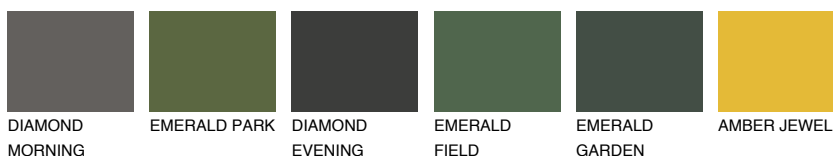

**CATALONIA2 CN2**59% **TSR** 55%**Kompatibilna boja****BOJE PALETE COLOURS OF NATURE****Boje palete Intense**

Više informacija o žbukama i bojama, možete pronaći na
www.ceresit.ba