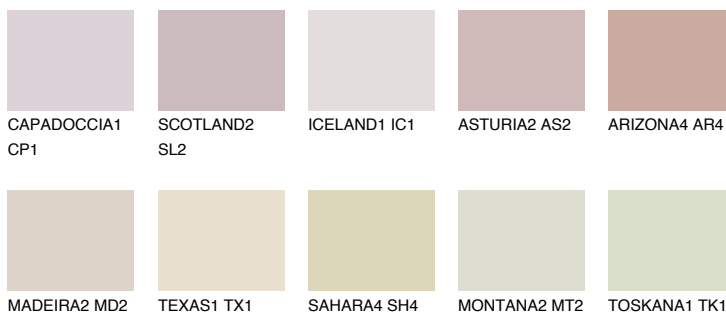

**CATALONIA2 CN2**59% **TSR** 55%**Kompatibilna boja****BOJE PALETE COLOURS OF NATURE****Boje palete Intense**

Više informacija o žbukama i bojama, možete pronaći na
www.ceresit.ba