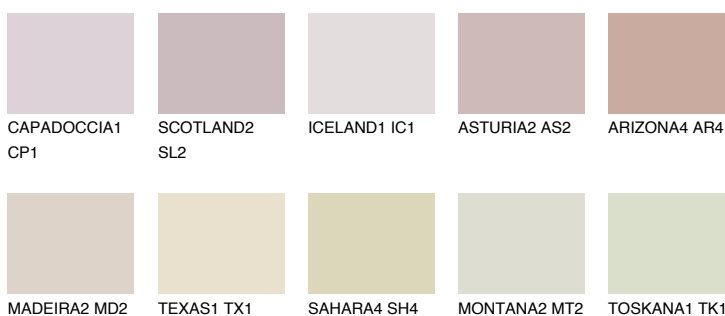


**CATALONIA2 CN2**59% **TSR** 55%**Kompatibilna boja****BOJE PALETE COLOURS OF NATURE****Boje palete Intense**

Više informacija o žbukama i bojama, možete pronaći na  
[www.ceresit.ba](http://www.ceresit.ba)