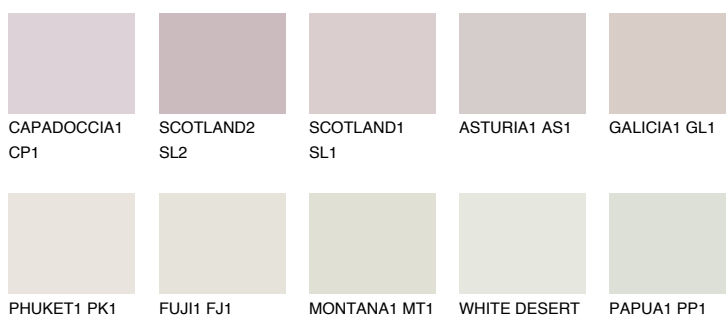


**CATALONIA1 CN1**70% **TSR** 67%**Kompatibilna boja****BOJE PALETE COLOURS OF NATURE****Boje palete Intense**

Više informacija o žbukama i bojama, možete pronaći na
www.ceresit.ba