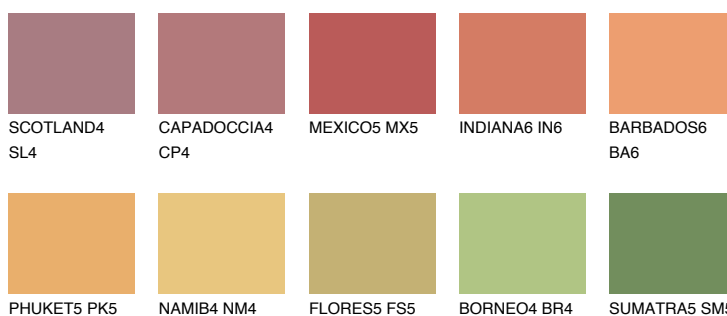

**ALGARVE6 AV6**☀ 34% **TSR** 47%**Kompatibilna boja****BOJE PALETE COLOURS OF NATURE****Boje palete Intense**

Više informacija o žbukama i bojama, možete pronaći na
www.ceresit.ba