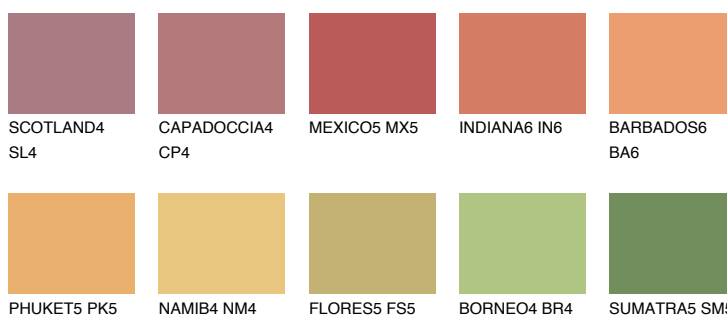

ALGARVE6 AV6

☀ 34% **TSR** 47%

Kompatibilna boja

BOJE PALETE COLOURS OF NATURE

Boje palete Intense

Više informacija o žbukama i bojama, možete pronaći na
www.ceresit.ba