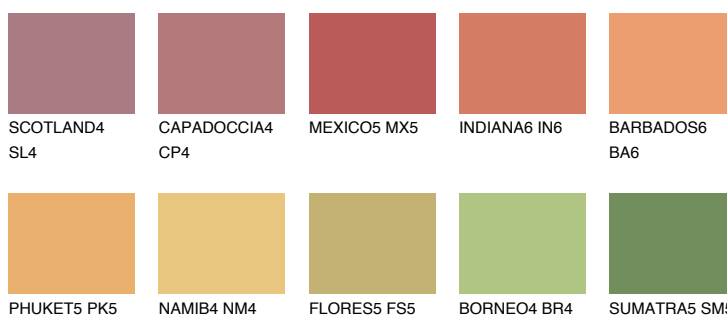

**ALGARVE6 AV6**☀ 34% **TSR** 47%**Kompatibilna boja****BOJE PALETE COLOURS OF NATURE****Boje palete Intense**

Više informacija o žbukama i bojama, možete pronaći na  
[www.ceresit.ba](http://www.ceresit.ba)