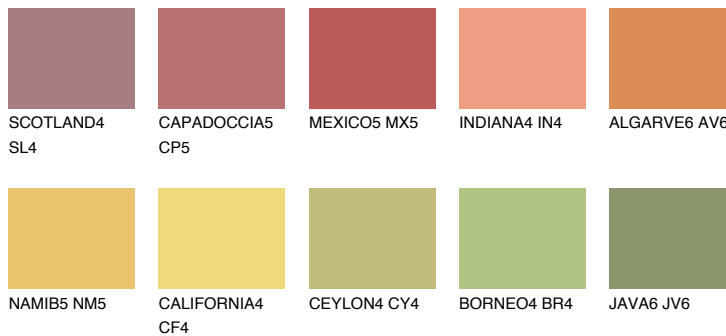

**ALGARVE5 AV5**☀ 46% **TSR** 54%**Kompatibilna boja****BOJE PALETE COLOURS OF NATURE****Boje palete Intense**

Više informacija o žbukama i bojama, možete pronaći na
www.ceresit.ba