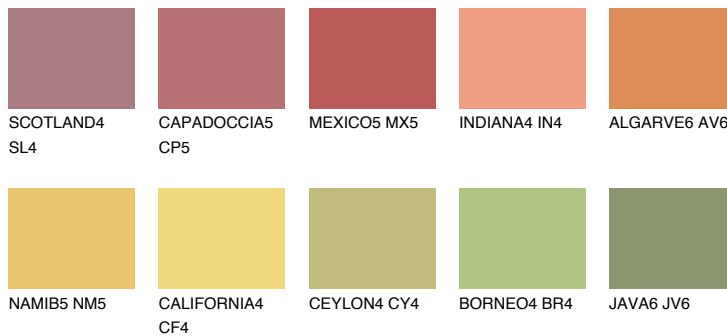

**ALGARVE5 AV5**☀️ 46% **TSR** 54%**Kompatibilna boja****BOJE PALETE COLOURS OF NATURE****Boje palete Intense**

Više informacija o žbukama i bojama, možete pronaći na
www.ceresit.ba