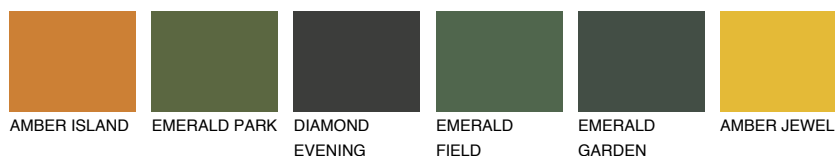

**ALGARVE5 AV5**☀️ 46% **TSR** 54%**Kompatibilna boja****BOJE PALETE COLOURS OF NATURE****Boje palete Intense**

Više informacija o žbukama i bojama, možete pronaći na
www.ceresit.ba