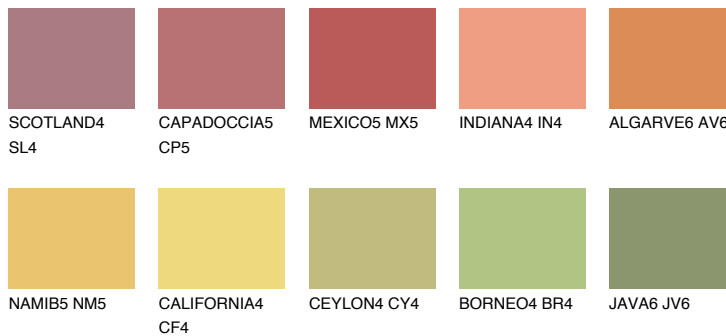

**ALGARVE5 AV5**☀️ 46% **TSR** 54%**Kompatibilna boja****BOJE PALETE COLOURS OF NATURE****Boje palete Intense**

Više informacija o žbukama i bojama, možete pronaći na
www.ceresit.ba