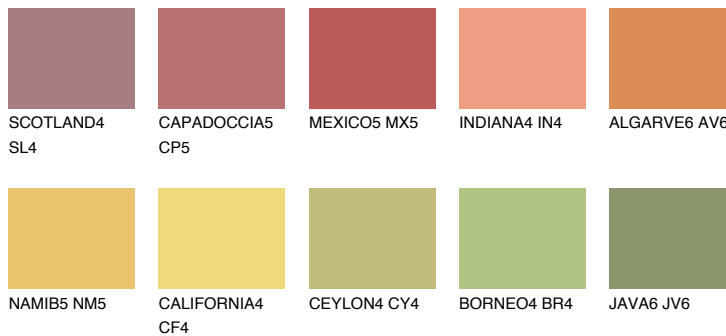

**ALGARVE5 AV5**☀️ 46% **TSR** 54%**Kompatibilna boja****BOJE PALETE COLOURS OF NATURE****Boje palete Intense**

Više informacija o žbukama i bojama, možete pronaći na  
[www.ceresit.ba](http://www.ceresit.ba)