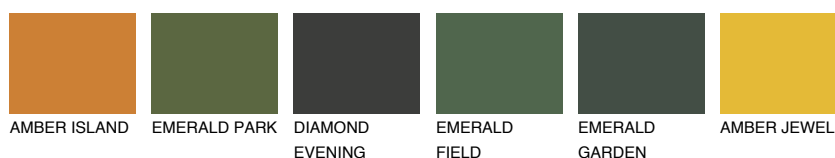

**ALGARVE5 AV5**☀ 46% **TSR** 54%**Kompatibilna boja****BOJE PALETE COLOURS OF NATURE****Boje palete Intense**

Više informacija o žbukama i bojama, možete pronaći na
www.ceresit.ba