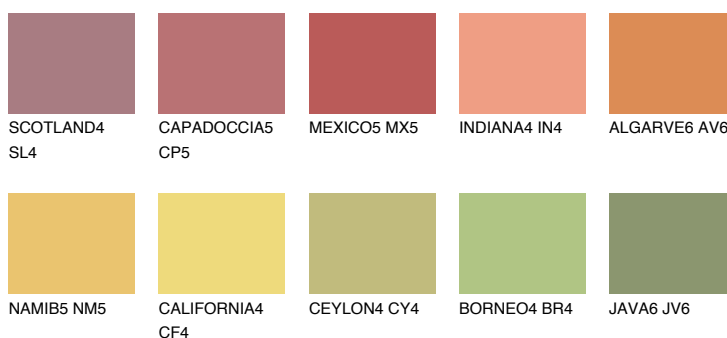

**ALGARVE5 AV5**☀ 46% **TSR** 54%**Kompatibilna boja****BOJE PALETE COLOURS OF NATURE****Boje palete Intense**

Više informacija o žbukama i bojama, možete pronaći na
www.ceresit.ba