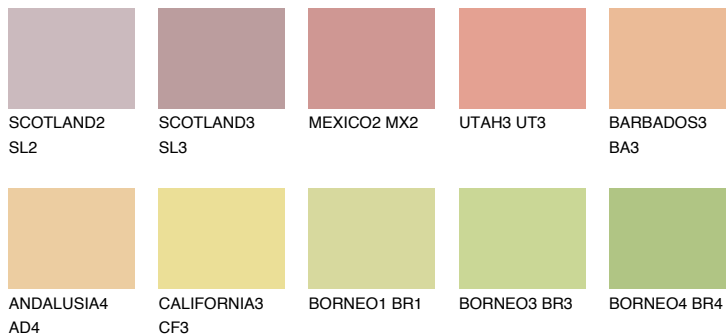


**ALGARVE4 AV4**56% **TSR** 59%**Kompatibilna boja****BOJE PALETE COLOURS OF NATURE****Boje palete Intense**

Više informacija o žbukama i bojama, možete pronaći na
www.ceresit.ba