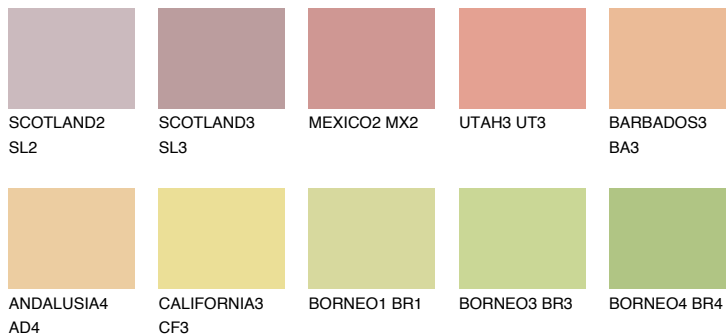


**ALGARVE4 AV4**56% **TSR** 59%**Kompatibilna boja****BOJE PALETE COLOURS OF NATURE****Boje palete Intense**

Više informacija o žbukama i bojama, možete pronaći na  
[www.ceresit.ba](http://www.ceresit.ba)