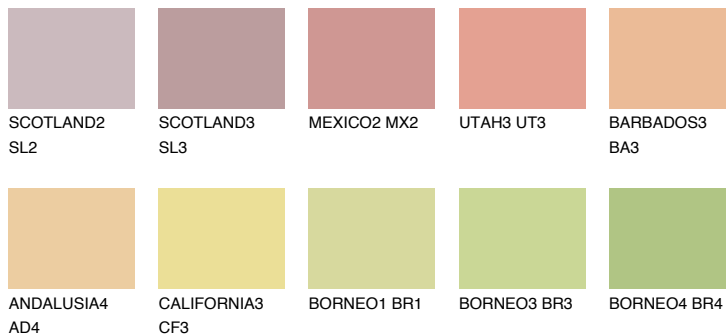

**ALGARVE4 AV4**56% **TSR** 59%**Kompatibilna boja****BOJE PALETE COLOURS OF NATURE****Boje palete Intense**

Više informacija o žbukama i bojama, možete pronaći na
www.ceresit.ba