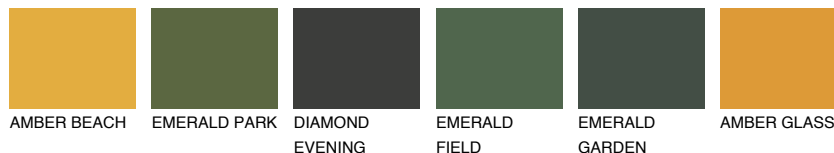

**ALGARVE4 AV4**56% **TSR** 59%**Kompatibilna boja****BOJE PALETE COLOURS OF NATURE****Boje palete Intense**

Više informacija o žbukama i bojama, možete pronaći na  
[www.ceresit.ba](http://www.ceresit.ba)