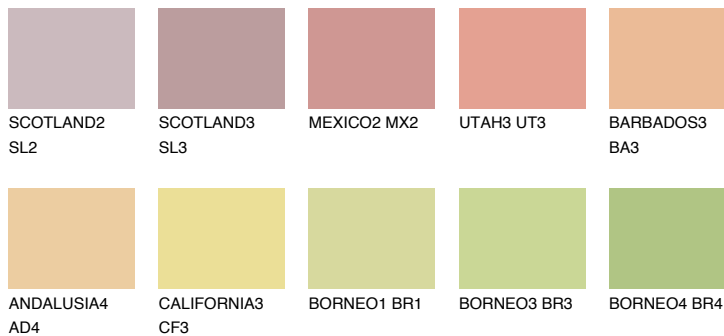

**ALGARVE4 AV4**56% **TSR** 59%**Kompatibilna boja****BOJE PALETE COLOURS OF NATURE****Boje palete Intense**

Više informacija o žbukama i bojama, možete pronaći na  
[www.ceresit.ba](http://www.ceresit.ba)