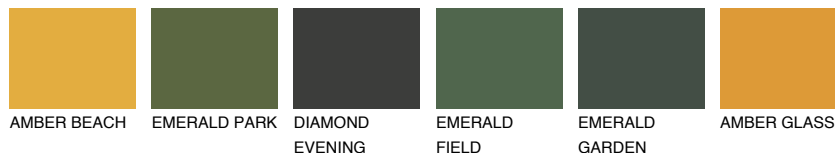

**ALGARVE4 AV4**56% **TSR** 59%**Kompatibilna boja****BOJE PALETE COLOURS OF NATURE****Boje palete Intense**

Više informacija o žbukama i bojama, možete pronaći na
www.ceresit.ba