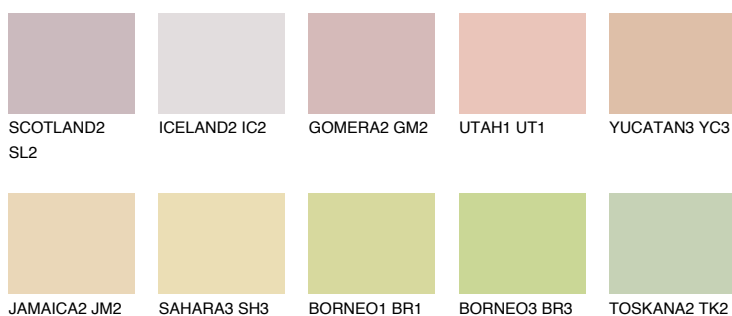

**ALGARVE3 AV3**64% **TSR** 60%**Kompatibilna boja****BOJE PALETE COLOURS OF NATURE****Boje palete Intense**

Više informacija o žbukama i bojama, možete pronaći na [www.ceresit.ba](http://www.ceresit.ba)