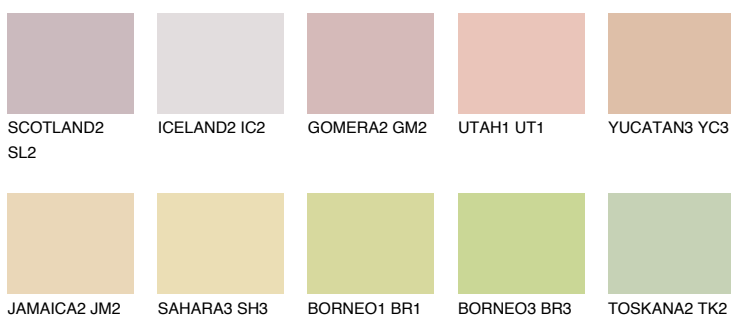

**ALGARVE3 AV3**64% **TSR** 60%**Kompatibilna boja****BOJE PALETE COLOURS OF NATURE****Boje palete Intense**

Više informacija o žbukama i bojama, možete pronaći na www.ceresit.ba

*Predstavljene boje odnose se na žbuke i boje koje nudi Ceresit. Zbog upotrebe digitalnih tehnika, predstavljene boje možda ne odgovaraju u potpunosti stvarnim bojama. Preporučujemo provjeru jedinstvenih uzoraka boja.