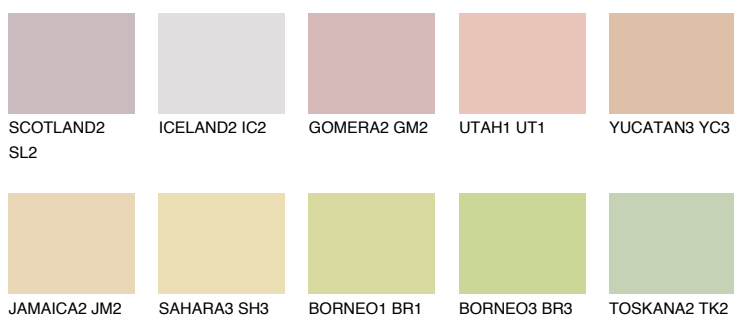

**ALGARVE3 AV3**64% **TSR** 60%**Kompatibilna boja****BOJE PALETE COLOURS OF NATURE****Boje palete Intense**

Više informacija o žbukama i bojama, možete pronaći na [www.ceresit.ba](http://www.ceresit.ba)