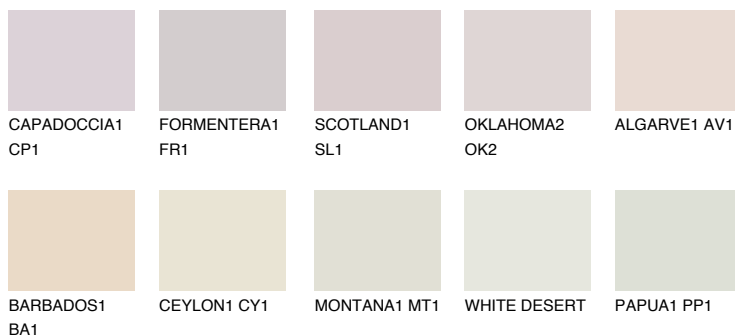


**ALGARVE2 AV2**70% **TSR** 69%**Kompatibilna boja****BOJE PALETE COLOURS OF NATURE****Boje palete Intense**

Više informacija o žbukama i bojama, možete pronaći na  
[www.ceresit.ba](http://www.ceresit.ba)