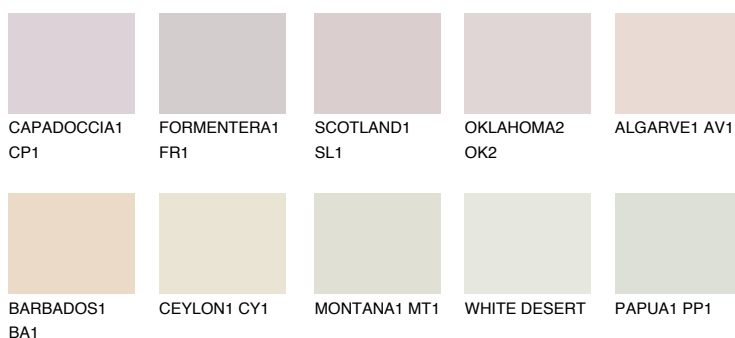


**ALGARVE2 AV2**70% **TSR** 69%**Kompatibilna boja****BOJE PALETE COLOURS OF NATURE****Boje palete Intense**

Više informacija o žbukama i bojama, možete pronaći na  
[www.ceresit.ba](http://www.ceresit.ba)