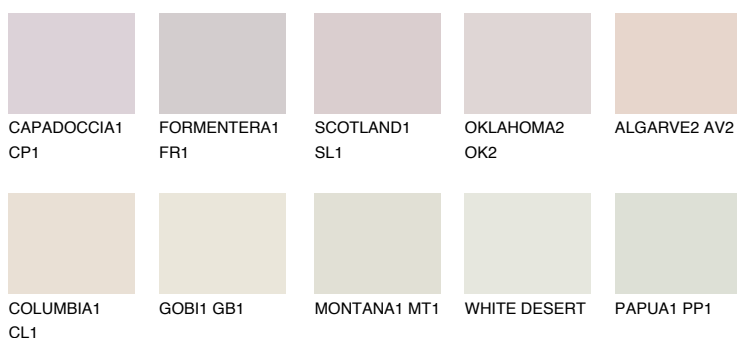

**ALGARVE1 AV1**73% **TSR** 66%**Kompatibilna boja****BOJE PALETE COLOURS OF NATURE****Boje palete Intense**

Više informacija o žbukama i bojama, možete pronaći na
www.ceresit.ba