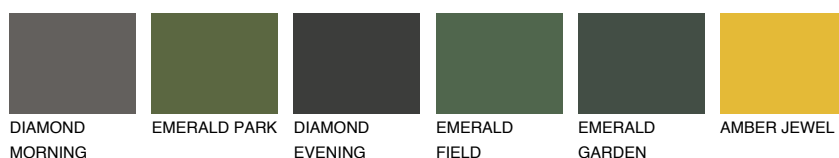

**ALGARVE1 AV1**73% **TSR** 66%**Kompatibilna boja****BOJE PALETE COLOURS OF NATURE****Boje palete Intense**

Više informacija o žbukama i bojama, možete pronaći na
www.ceresit.ba