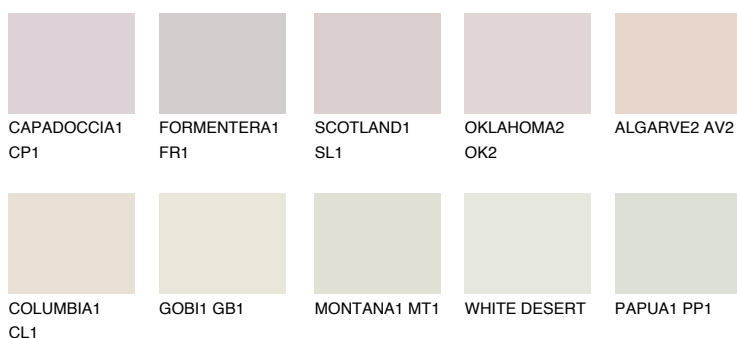


**ALGARVE1 AV1**73% **TSR** 66%**Kompatibilna boja****BOJE PALETE COLOURS OF NATURE****Boje palete Intense**

Više informacija o žbukama i bojama, možete pronaći na
www.ceresit.ba