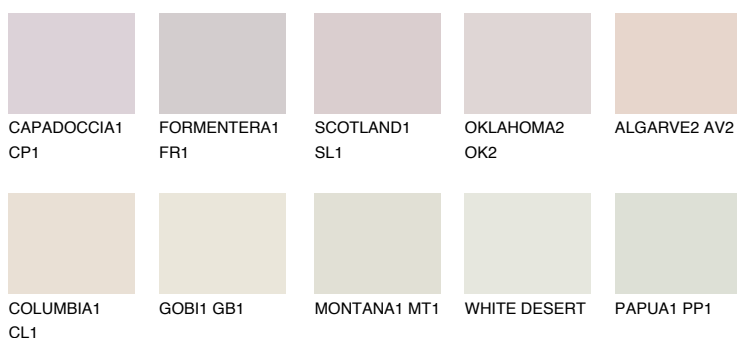

**ALGARVE1 AV1**73% **TSR** 66%**Kompatibilna boja****BOJE PALETE COLOURS OF NATURE****Boje palete Intense**

Više informacija o žbukama i bojama, možete pronaći na  
[www.ceresit.ba](http://www.ceresit.ba)