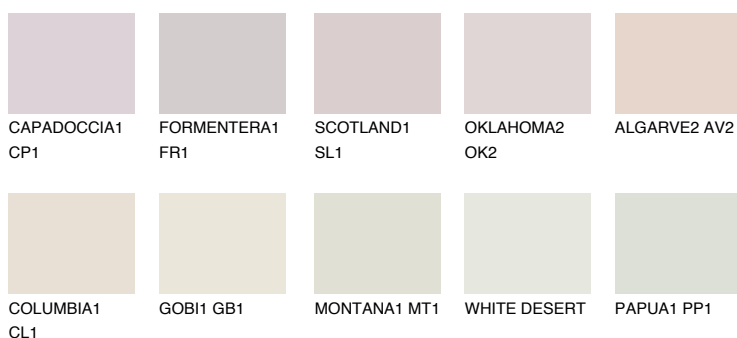


**ALGARVE1 AV1**73% **TSR** 66%**Kompatibilna boja****BOJE PALETE COLOURS OF NATURE****Boje palete Intense**

Više informacija o žbukama i bojama, možete pronaći na  
[www.ceresit.ba](http://www.ceresit.ba)