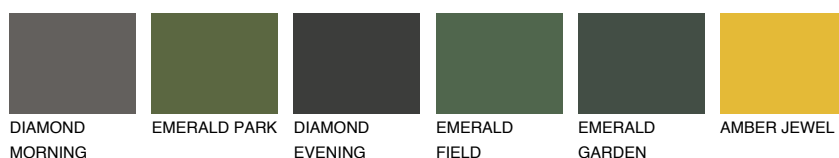

**ALGARVE1 AV1**73% **TSR** 66%**Kompatibilna boja****BOJE PALETE COLOURS OF NATURE****Boje palete Intense**

Više informacija o žbukama i bojama, možete pronaći na  
[www.ceresit.ba](http://www.ceresit.ba)