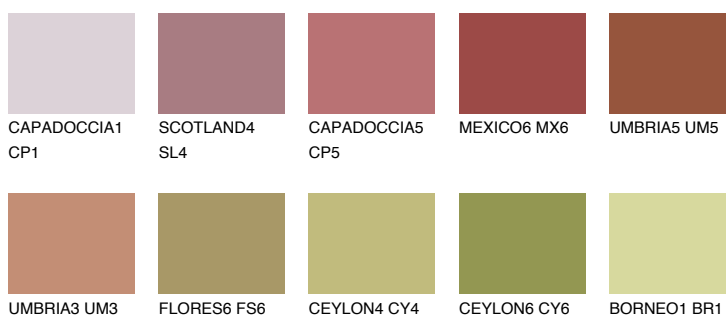

UMBRIA6 UM6

☀ 11% **TSR 16%**

Kompatibilna boja

BOJE PALETE COLOURS OF NATURE

Boje palete Intense

Više informacija o žbukama i bojama, možete pronaći na
www.ceresit.ba