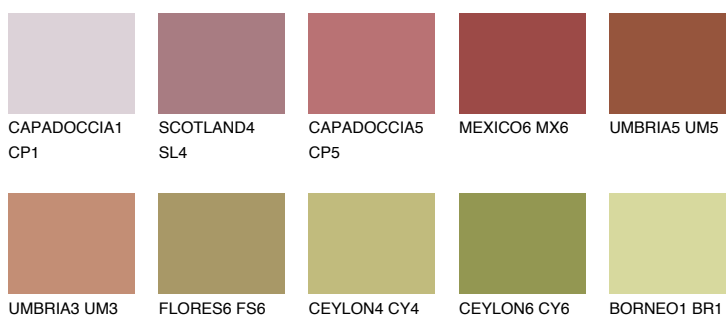

**UMBRIA6 UM6**☀ 11% **TSR 16%****Kompatibilna boja****BOJE PALETE COLOURS OF NATURE****Boje palete Intense**

Više informacija o žbukama i bojama, možete pronaći na
www.ceresit.ba