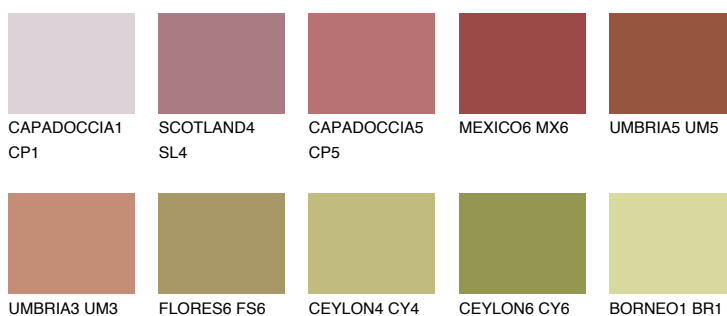

UMBRIA6 UM6

☀ 11% **TSR 16%**

Kompatibilna boja

BOJE PALETE COLOURS OF NATURE

Boje palete Intense

Više informacija o žbukama i bojama, možete pronaći na
www.ceresit.ba