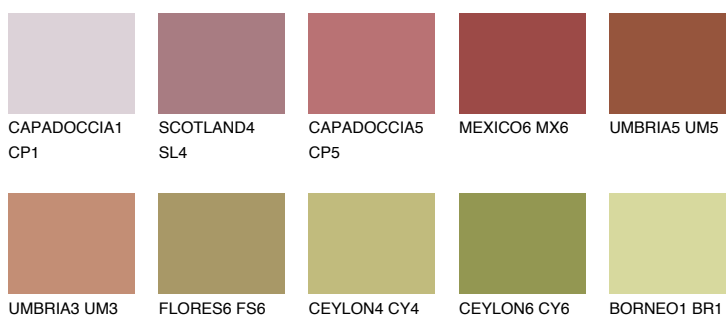

UMBRIA6 UM6

☀ 11% **TSR 16%**

Kompatibilna boja

BOJE PALETE COLOURS OF NATURE

Boje palete Intense

Više informacija o žbukama i bojama, možete pronaći na
www.ceresit.ba

*Predstavljene boje odnose se na žbuke i boje koje nudi Ceresit. Zbog upotrebe digitalnih tehnika, predstavljene boje možda ne odgovaraju u potpunosti stvarnim bojama. Preporučujemo provjeru jedinstvenih uzoraka boja.