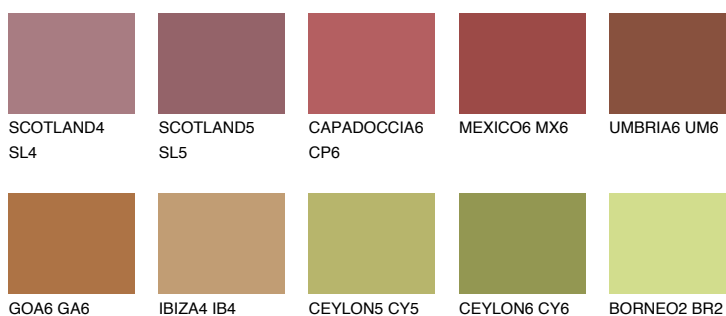

**UMBRIA5 UM5**☀ 13% **TSR 25%****Kompatibilna boja****BOJE PALETE COLOURS OF NATURE****Boje palete Intense**

Više informacija o žbukama i bojama, možete pronaći na  
[www.ceresit.ba](http://www.ceresit.ba)