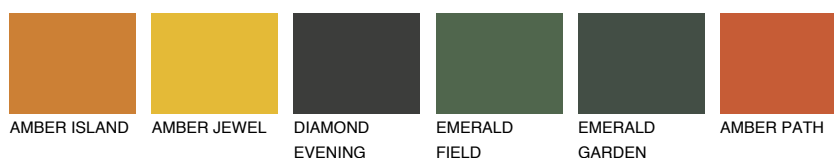

**UMBRIA5 UM5**☀ 13% **TSR 25%****Kompatibilna boja****BOJE PALETE COLOURS OF NATURE****Boje palete Intense**

Više informacija o žbukama i bojama, možete pronaći na  
[www.ceresit.ba](http://www.ceresit.ba)