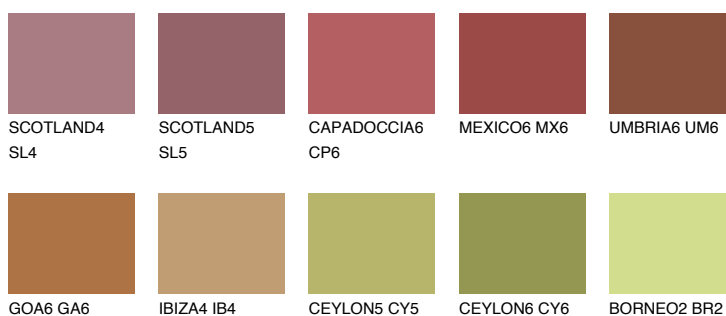

**UMBRIA5 UM5**☀ 13% **TSR 25%****Kompatibilna boja****BOJE PALETE COLOURS OF NATURE****Boje palete Intense**

Više informacija o žbukama i bojama, možete pronaći na
www.ceresit.ba