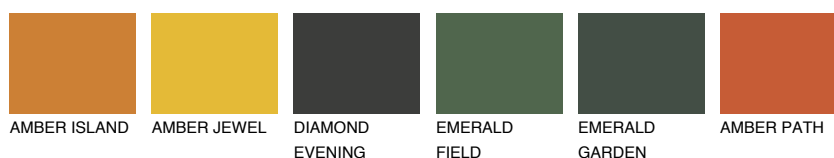

**UMBRIA5 UM5**☀ 13% **TSR 25%****Kompatibilna boja****BOJE PALETE COLOURS OF NATURE****Boje palete Intense**

Više informacija o žbukama i bojama, možete pronaći na
www.ceresit.ba