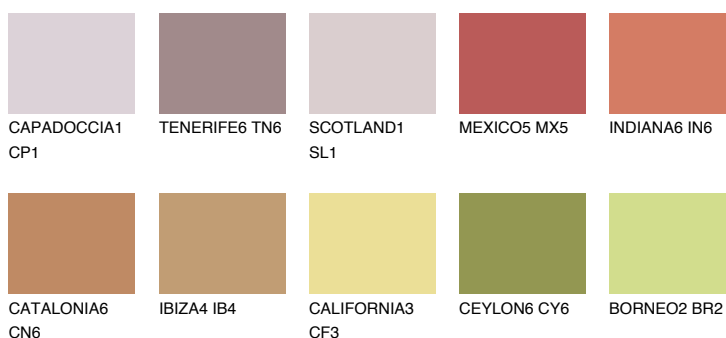

**UMBRIA4 UM4**☀ 22% **TSR 42%****Kompatibilna boja****BOJE PALETE COLOURS OF NATURE****Boje palete Intense**

Više informacija o žbukama i bojama, možete pronaći na
www.ceresit.ba