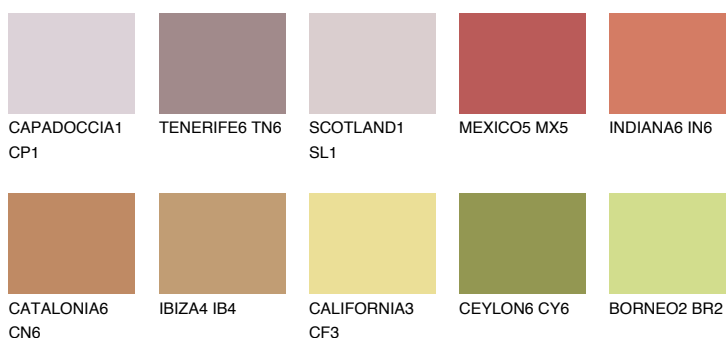

**UMBRIA4 UM4**☀ 22%   **TSR 42%****Kompatibilna boja****BOJE PALETE COLOURS OF NATURE****Boje palete Intense**

Više informacija o žbukama i bojama, možete pronaći na  
[www.ceresit.ba](http://www.ceresit.ba)