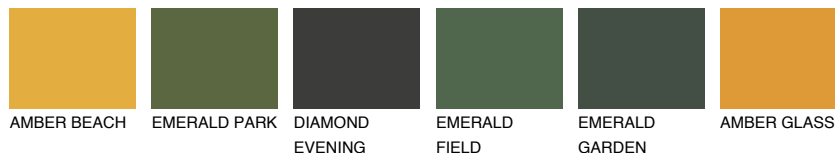

**UMBRIA3 UM3**☀ 32% **TSR** 42%**Kompatibilna boja****BOJE PALETE COLOURS OF NATURE****Boje palete Intense**

Više informacija o žbukama i bojama, možete pronaći na
www.ceresit.ba