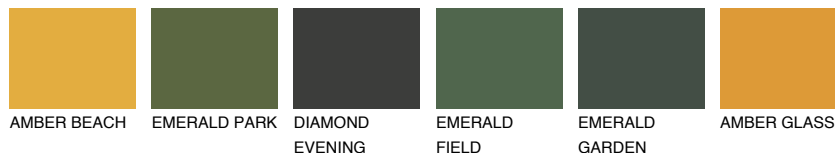

**UMBRIA3 UM3**☀ 32%   **TSR** 42%**Kompatibilna boja****BOJE PALETE COLOURS OF NATURE****Boje palete Intense**

Više informacija o žbukama i bojama, možete pronaći na  
[www.ceresit.ba](http://www.ceresit.ba)

\*Predstavljene boje odnose se na žbuke i boje koje nudi Ceresit. Zbog upotrebe digitalnih tehnika, predstavljene boje možda ne odgovaraju u potpunosti stvarnim bojama. Preporučujemo provjeru jedinstvenih uzoraka boja.