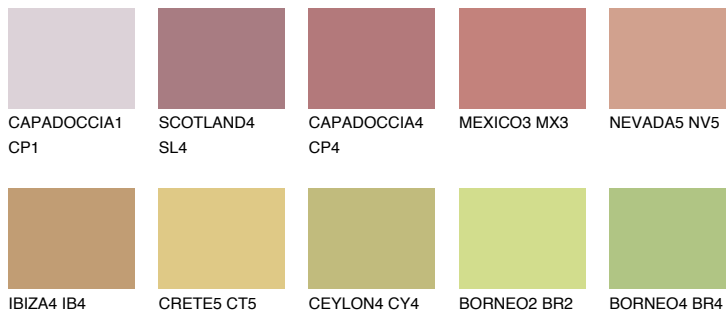

**UMBRIA3 UM3**☀ 32%   **TSR** 42%**Kompatibilna boja****BOJE PALETE COLOURS OF NATURE****Boje palete Intense**

Više informacija o žbukama i bojama, možete pronaći na  
[www.ceresit.ba](http://www.ceresit.ba)

\*Predstavljene boje odnose se na žbuke i boje koje nudi Ceresit. Zbog upotrebe digitalnih tehnika, predstavljene boje možda ne odgovaraju u potpunosti stvarnim bojama. Preporučujemo provjeru jedinstvenih uzoraka boja.