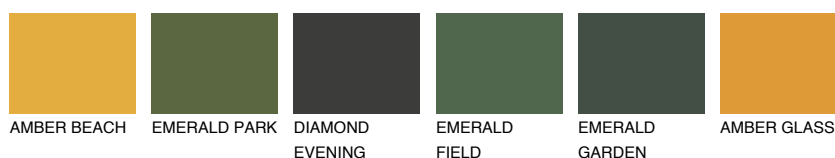

**UMBRIA3 UM3**☀ 32% **TSR** 42%**Kompatibilna boja****BOJE PALETE COLOURS OF NATURE****Boje palete Intense**

Više informacija o žbukama i bojama, možete pronaći na
www.ceresit.ba