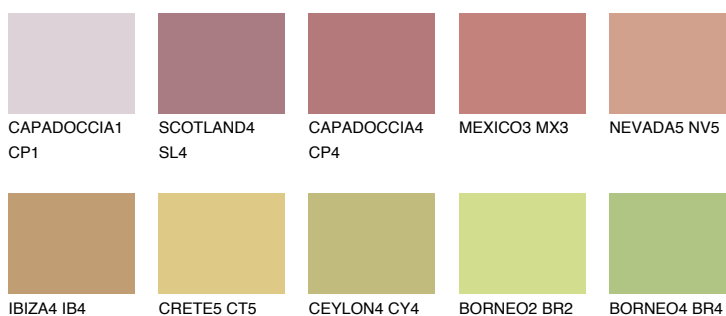

**UMBRIA3 UM3**☀ 32% **TSR** 42%**Kompatibilna boja****BOJE PALETE COLOURS OF NATURE****Boje palete Intense**

Više informacija o žbukama i bojama, možete pronaći na
www.ceresit.ba