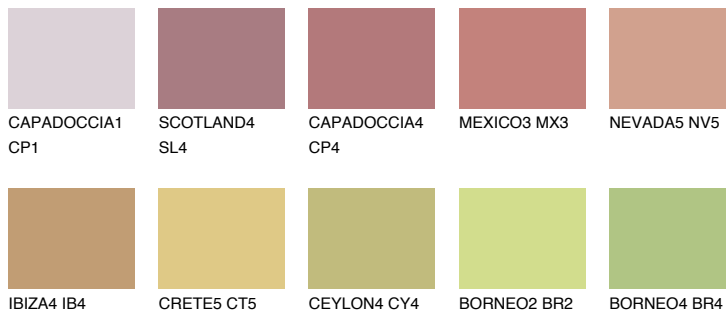

**UMBRIA3 UM3**☀ 32% **TSR** 42%**Kompatibilna boja****BOJE PALETE COLOURS OF NATURE****Boje palete Intense**

Više informacija o žbukama i bojama, možete pronaći na
www.ceresit.ba